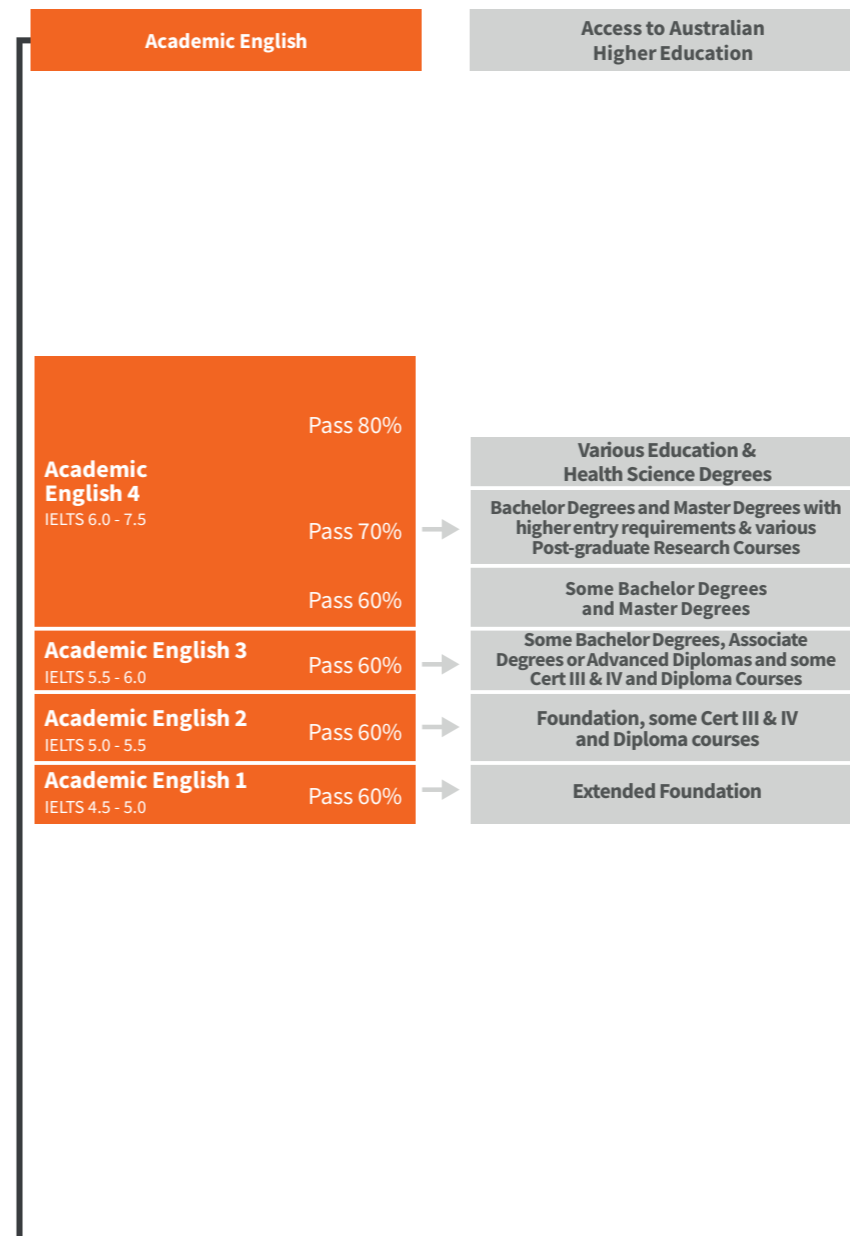

Caminho para futura educação e nossos parceiros educacionais

A Navitas English possui mais de 70 acordos de entradas diretas com universidades, faculdades e TAFEs na Austrália, proporcionando ingresso em cursos de certificados, diplomas, bacharelados e mestrados. O seu caminho é único e nossa equipe de especialistas aconselhará você com o plano de estudo visando alcançar seus objetivos de aprendizado e acesso ao seu futuro.

Progresso do curso de Inglês Básico, Cambridge e Preparação do IELTS para Inglês Acadêmico

IELTS	CEFR	Online Quiz Score	General English	Cambridge Preparation	IELTS Preparation	Academic English			
8.5	C2	51-54		C2 Proficiency Leads to AE 4					
8.0									
7.5	C1	41-50	Advanced Leads to AE 4	C1 Advanced Leads to AE 4	Advanced Leads to AE 4	Academic English 4 IELTS 6.0 - 7.5 Pass 80%			
7.0							Pass 70%		
6.5								Pass 60%	
6.0	B2	31-40	Upper-Intermediate Leads to AE 3 and AE 4	B2 First Leads to AE 3 and AE 4	Upper-Intermediate Leads to AE 3 and AE 4	Academic English 3 IELTS 5.5 - 6.0 Pass 60%			
5.5							Academic English 2 IELTS 5.0 - 5.5 Pass 60%		
5.0	B1	21-30	Intermediate Leads to AE 2	B1 Preliminary Leads to AE 2	Intermediate Leads to AE 2	Academic English 1 IELTS 4.5 - 5.0 Pass 60%			
4.5							Pass 60%		
4.0								Pass 60%	
	A2	6-15	Elementary						
				A1	0-5	Beginner Contact us for advice			

Apenas para fins ilustrativos podendo haver mudanças nos requisitos de entrada

Progresso de curso de Inglês Acadêmico para sua instituição conveniada

For further information refer to our Direct Entry Partner List.

CANDIDATE-SE

Se você não tem uma pontuação de IELTS, você pode fazer nosso teste de entrada dentro do país que você vive.

ESTUDE

Concluir com sucesso um curso de Inglês Acadêmico é a maneira mais fácil de atender aos requisitos do idioma inglês de nossos parceiros.

ESCOLHA

Crie um plano de estudos de inglês e estudos adicionais flexível. Com o resultado de seu Inglês Acadêmico você pode articular mais de 70 entradas diretas na Austrália.

CAMINHO

Comece seus estudos adicionais com um de nossos parceiros após concluir com sucesso o Inglês Acadêmico 2 ou 3 ou 4.

Veja uma lista completa de **TODOS** os nossos convênios educacionais